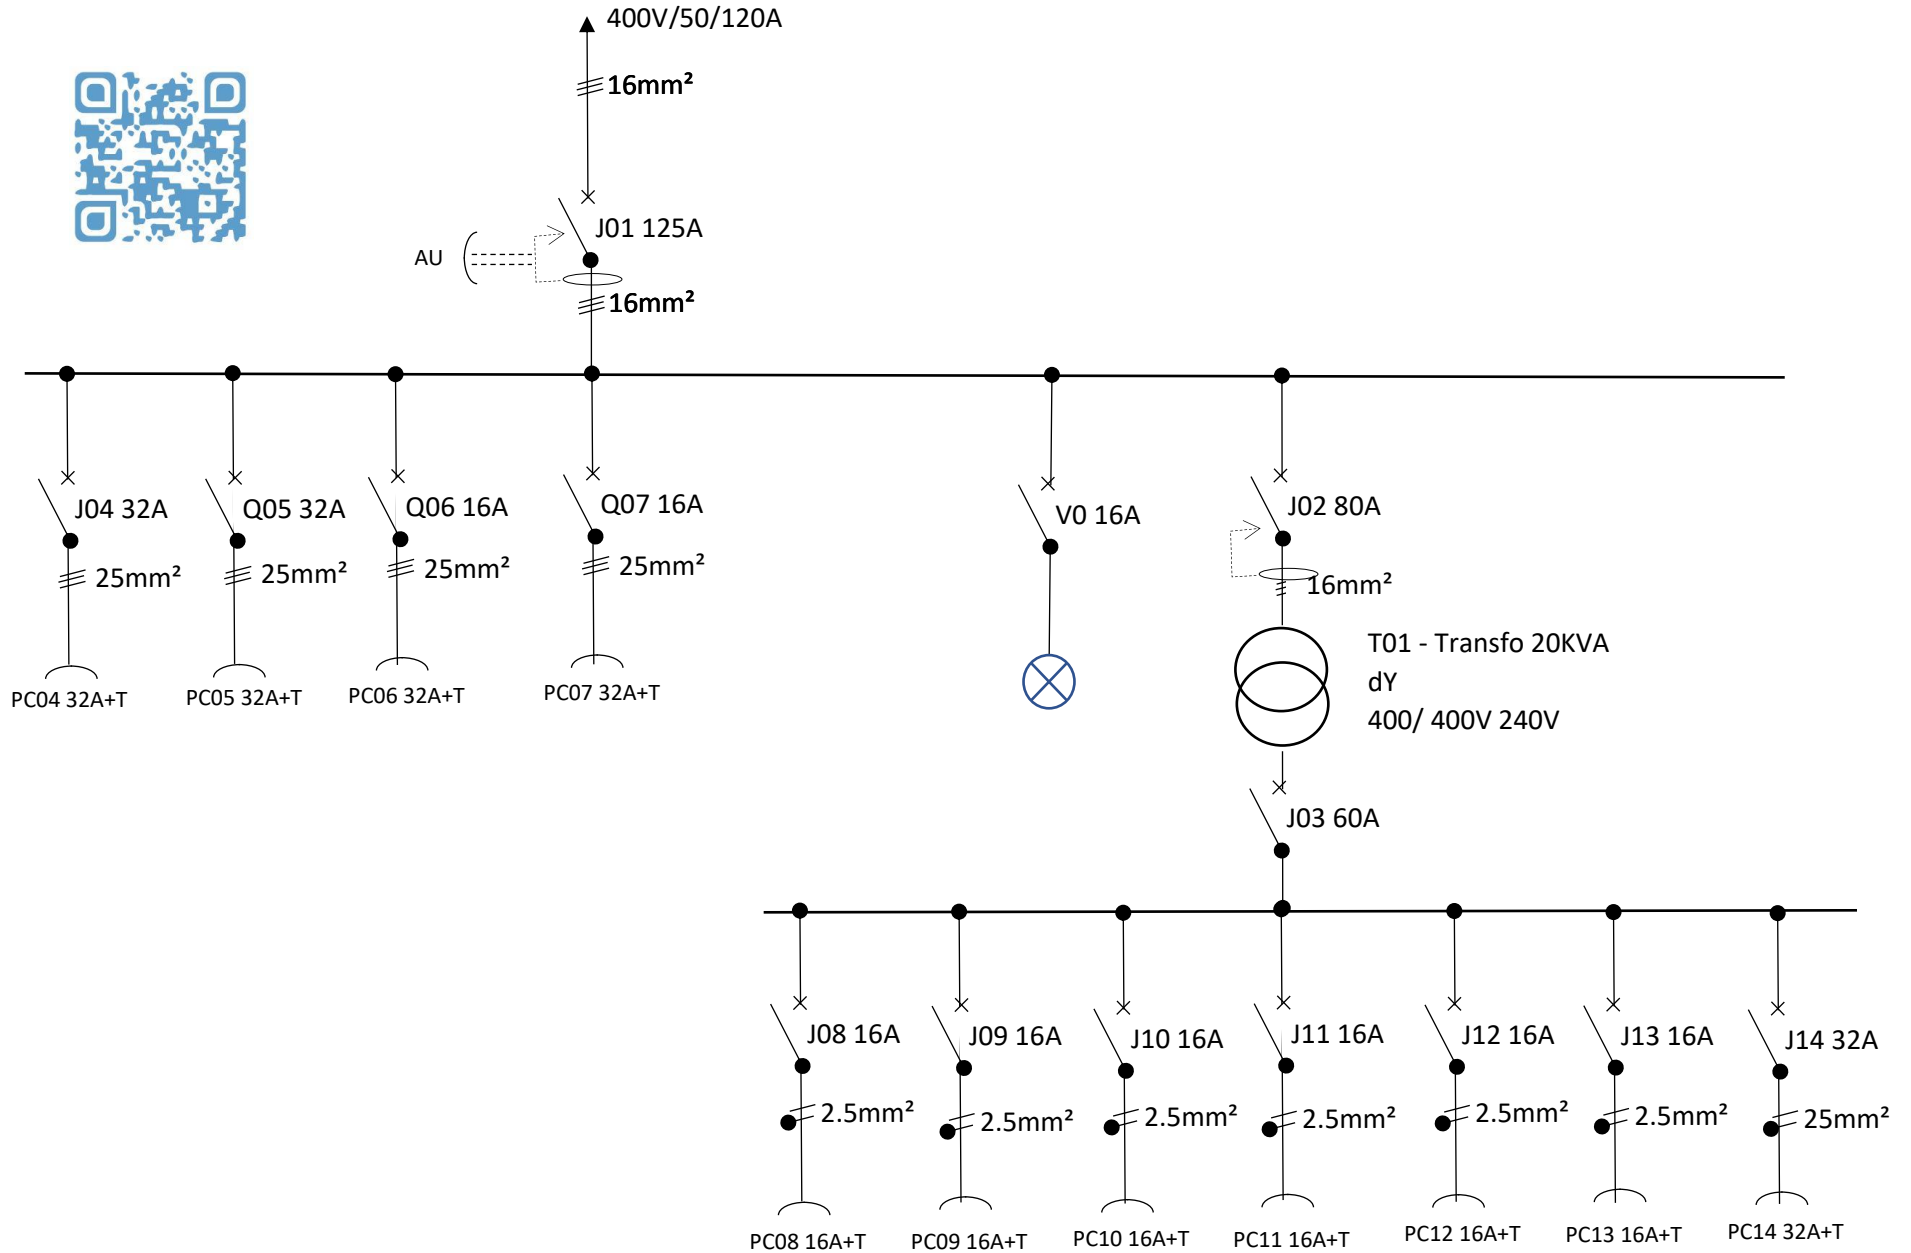

Schéma électrique coffret IP55 TRI vers TRI et MONO PHASES transfo IP22 913 095A

Rédaction : le 15/01/2021
Mise à Jour : le 03/02/21 V2
Rédacteur : Hugo Thomas