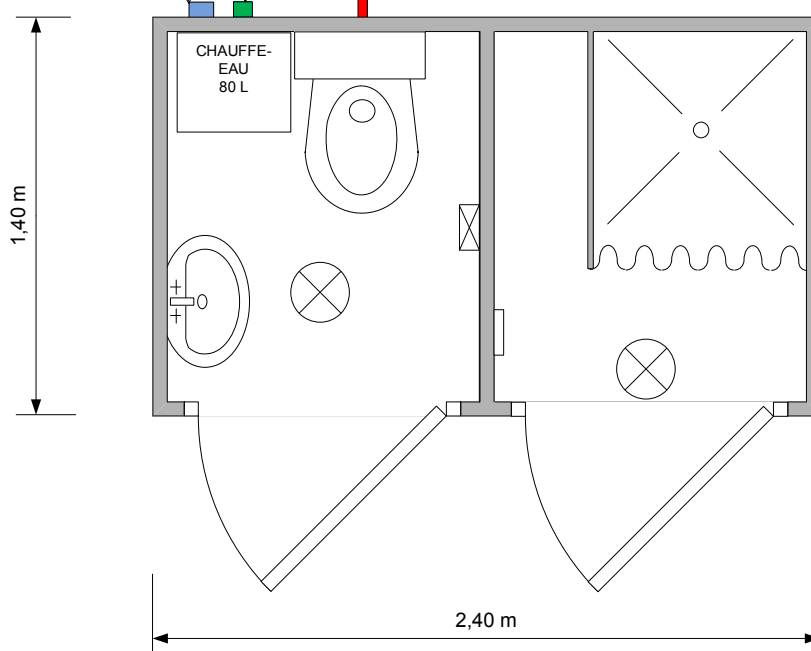

FICHE TECHNIQUE MATERIEL

CEL8 0002 CX

Branchement électrique prise Européenne 230v/32Amax

Evacuation PVC 100

Alimentation eau tuyau 19mm

DIMENSIONS	
Longueur =	2.40 m
Largeur =	1.40 m
Hauteur =	2.54 m
Poids =	570 kg

EQUIPEMENTS	
1 WC / 1 DOUCHE	
1 Lavabo	
2 Ventilateur extracteur d'air	
1 Chauffage électrique 500 w avec thermostat	

CELLULE SANITAIRE 1 WC / 1 DOUCHE

www.wcloc.fr	FORMAT	Date de création	N° PLAN	RÉV
	A4	05.11.2009	CEL8 0002 CX	01
RÉALISÉ PAR D.J	ÉCHELLE	1:25	FEUILLE	1 / 1